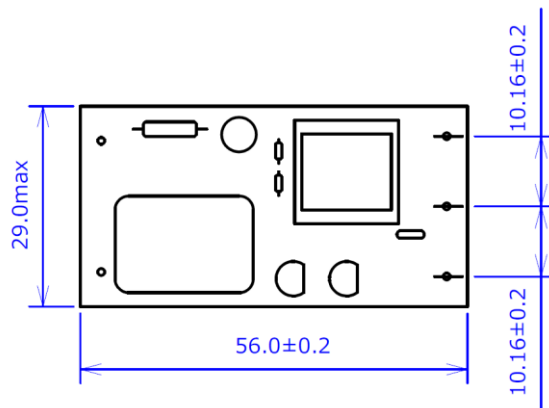

冷陰極超小型UVランプ用インバーター

DHE1105B シリーズ

(単位 : mm)

シリーズ名	入力電圧	ランプ長 30~75mm	ランプ長 100~130mm	ランプ長 150~200mm
		型名	型名	型名
DHE1105B (Out put 3-5Pin)	5Vdc	DHE1105B-5V-A	DHE1105B-5V-B	DHE1105B-5V-C
	12Vdc	DHE1105B-12V-A	DHE1105B-12V-B	DHE1105B-12V-C
	24Vdc	DHE1105B-24V-A	DHE1105B-24V-B	DHE1105B-24V-C

【注】 入力電圧により、5V、12V、24Vが用意されています。

ランプの長さにより、A、B、Cタイプがあります。

※本仕様は予告なく変更される場合がございます。