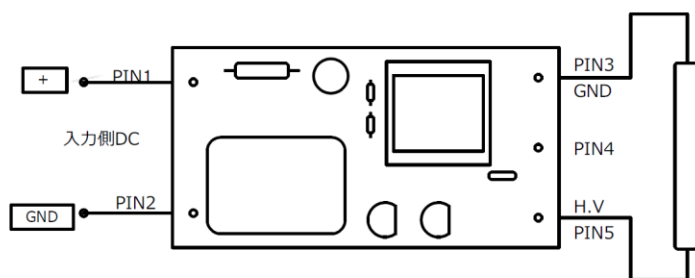

冷陰極超小型UVランプ用インバーター

DHE1105B シリーズ

(単位 : mm)

シリーズ名	入力電圧	ランプ長 30~75mm	ランプ長 100~130mm	ランプ長 150~200mm
		型名	型名	型名
DHE1105B (Out put 3-5Pin)	5Vdc	DHE1105B-5V-A	DHE1105B-5V-B	DHE1105B-5V-C
	12Vdc	DHE1105B-12V-A	DHE1105B-12V-B	DHE1105B-12V-C
	24Vdc	DHE1105B-24V-A	DHE1105B-24V-B	DHE1105B-24V-C

【注】 入力電圧により、5V、12V、24Vが用意されています。

ランプの長さにより、A、B、Cタイプがあります。

※本仕様は予告なく変更される場合がございます。