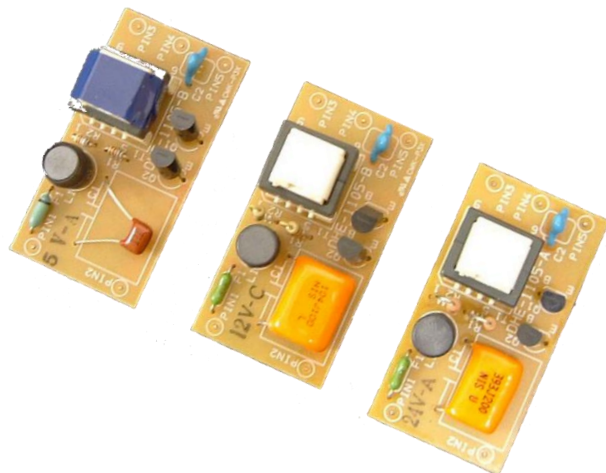

冷陰極超小型UVランプ用インバーター

DHE1105B シリーズ

(単位 : mm)

シリーズ名	入力電圧	ランプ長 30~75mm	ランプ長 100~130mm	ランプ長 150~200mm
		型名	型名	型名
DHE1105B (Out put 3-5Pin)	5Vdc	DHE1105B-5V-A	DHE1105B-5V-B	DHE1105B-5V-C
	12Vdc	DHE1105B-12V-A	DHE1105B-12V-B	DHE1105B-12V-C
	24Vdc	DHE1105B-24V-A	DHE1105B-24V-B	DHE1105B-24V-C

【注】 入力電圧により、5V、12V、24Vが用意されています。

ランプの長さにより、A、B、Cタイプがあります。

※本仕様は予告なく変更される場合がございます。