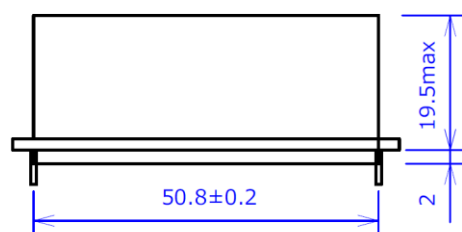

冷陰極超小型UVランプ用インバーター

DHE1105B シリーズ

(単位 : mm)

シリーズ名	入力電圧	ランプ長 30~75mm	ランプ長 100~130mm	ランプ長 150~200mm
		型名	型名	型名
DHE1105B (Out put 3-5Pin)	5Vdc	DHE1105B-5V-A	DHE1105B-5V-B	DHE1105B-5V-C
	12Vdc	DHE1105B-12V-A	DHE1105B-12V-B	DHE1105B-12V-C
	24Vdc	DHE1105B-24V-A	DHE1105B-24V-B	DHE1105B-24V-C

【注】 入力電圧により、5V、12V、24Vが用意されています。

ランプの長さにより、A、B、Cタイプがあります。

※本仕様は予告なく変更される場合がございます。